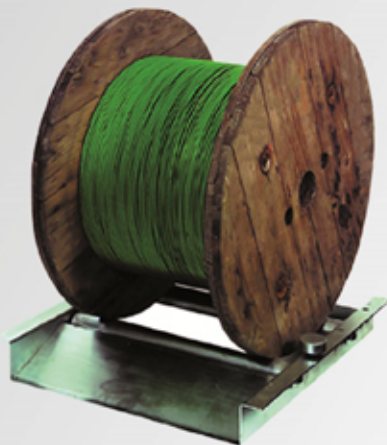

### Tromboi 500

<i>Trommel-Ø</i>	150 - 700 mm
<i>max. Trommelbreite</i>	520 mm
<i>max. Trommelgewicht</i>	140 kg
<i>Abmessungen (LxBxH)</i>	550 x 530 x 80
<i>Gewicht</i>	ca. 8 kg

<i>Optional</i>	Lenkrollen mit Feststellbremse
-----------------	-----------------------------------

### Tromboi 800

<i>Trommel-Ø</i>	400 - 1000 mm
<i>max. Trommelbreite</i>	580 mm
<i>max. Trommelgewicht</i>	500 kg
<i>Abmessungen (LxBxH)</i>	700 x 700 x 140
<i>Gewicht</i>	ca. 21 kg

<i>Seitenführungsrollen</i>	2 x kugelgelagert
<i>Ablaufrollen</i>	2 x zweifach kugelgelagert

### Tromboi 1400

<i>Trommel-Ø</i>	500 - 1800 mm
<i>max. Trommelbreite</i>	variabel
<i>max. Trommelgewicht</i>	1500 kg
<i>Abmessungen (LxBxH)</i>	(2) x 760 x 270 x 140
<i>Gewicht</i>	zsm. ca. 27 kg

<i>Seitenführungsrollen</i>	2 x kugelgelagert
<i>Ablaufrollen</i>	4 x zweifach kugelgelagert