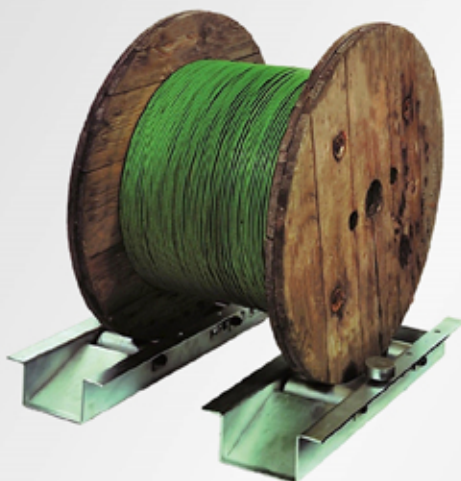

### Tromboi 500

<i>Trommel-Ø</i>	150 - 700 mm
<i>max. Trommelbreite</i>	520 mm
<i>max. Trommelgewicht</i>	140 kg
<i>Abmessungen (LxBxH)</i>	550 x 530 x 80
<i>Gewicht</i>	ca. 8 kg

<i>Optional</i>	Lenkrollen mit Feststellbremse
-----------------	-----------------------------------

### Tromboi 800

<i>Trommel-Ø</i>	400 - 1000 mm
<i>max. Trommelbreite</i>	580 mm
<i>max. Trommelgewicht</i>	500 kg
<i>Abmessungen (LxBxH)</i>	700 x 700 x 140
<i>Gewicht</i>	ca. 21 kg

<i>Seitenführungsrollen</i>	2 x kugelgelagert
<i>Ablaufrollen</i>	2 x zweifach kugelgelagert

### Tromboi 1400

<i>Trommel-Ø</i>	500 - 1800 mm
<i>max. Trommelbreite</i>	variabel
<i>max. Trommelgewicht</i>	1500 kg
<i>Abmessungen (LxBxH)</i>	(2) x 760 x 270 x 140
<i>Gewicht</i>	zsm. ca. 27 kg

<i>Seitenführungsrollen</i>	2 x kugelgelagert
<i>Ablaufrollen</i>	4 x zweifach kugelgelagert